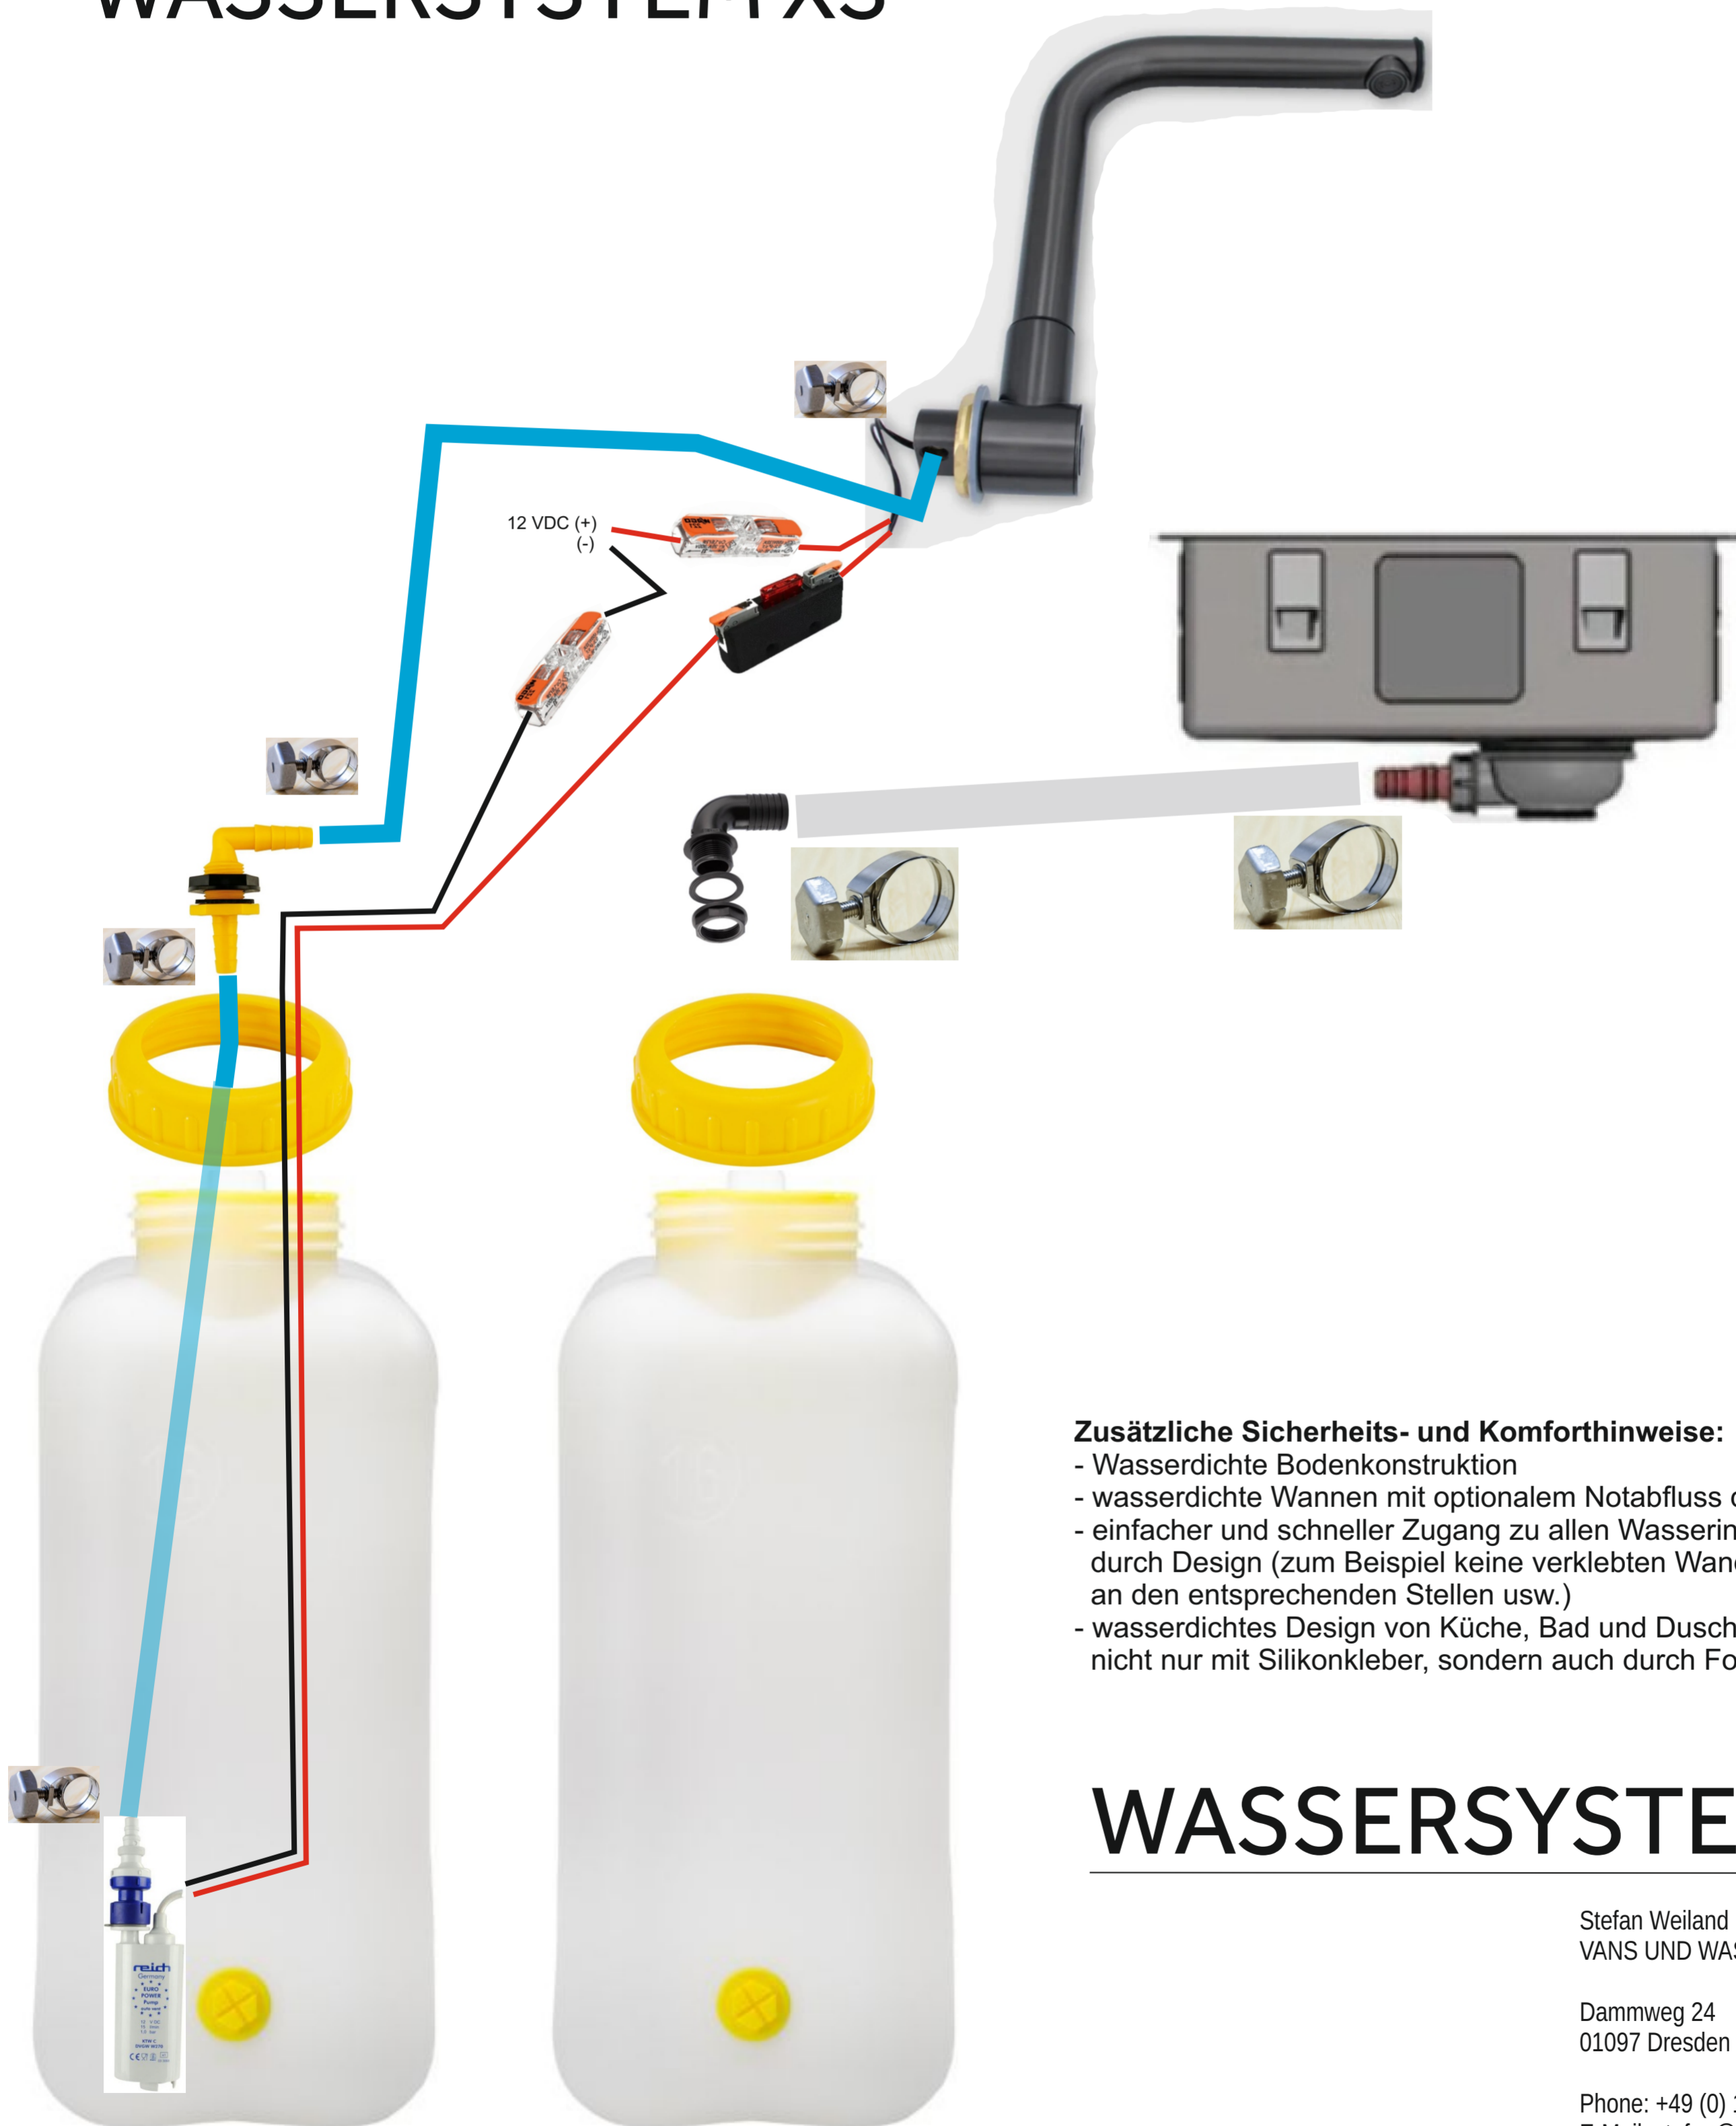

## WASSERSYSTEM XS

### Zusätzliche Sicherheits- und Komforthinweise:

- Wasserdichte Bodenkonstruktion
- wasserdichte Wannen mit optionalem Notabfluss durch den Boden
- einfacher und schneller Zugang zu allen Wasserinstallationen durch Design (zum Beispiel keine verklebten Wandplatten an den entsprechenden Stellen usw.)
- wasserdichtes Design von Küche, Bad und Dusche nicht nur mit Silikonkleber, sondern auch durch Form/Design